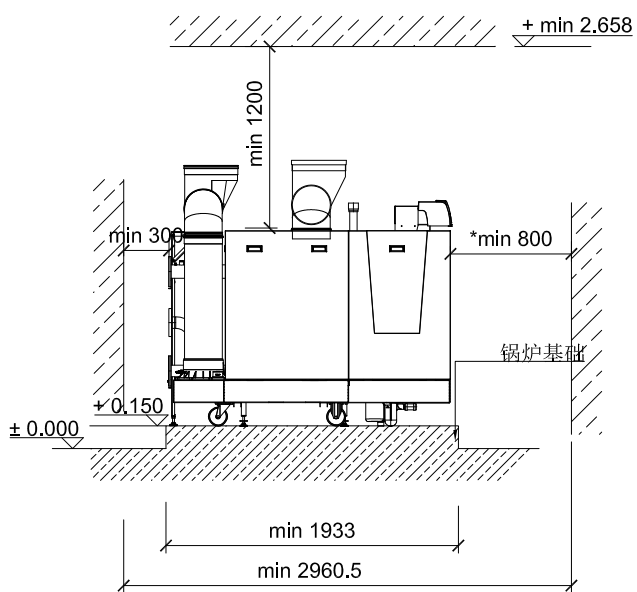

主视图

俯视图

侧视图

*注意：如果控制器安装锅炉侧面，
前方所需空间距离为300mm。

基础和空间要求

Designed by XXX	Checked by XXX	Approved by - date XXX - 00/00/00	Filename XXX	Date 00/00/00	Scale 1:50
BDR			C630-560ECO		
			X	Edition 0	Sheet 1/1