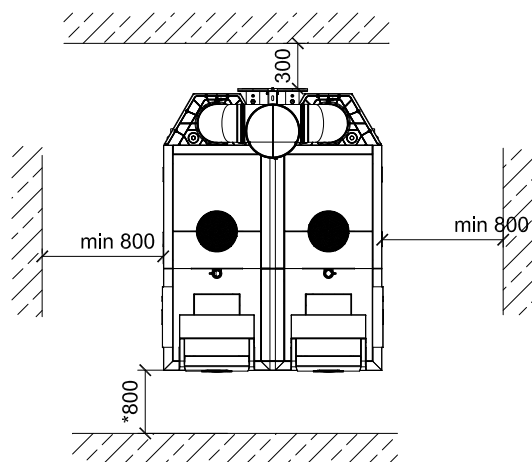

主视图

俯视图

侧视图

*注意：如果控制器安装锅炉侧面，
前方所需空间距离为300mm。

基础和空间要求

Designed by XXX	Checked by XXX	Approved by - date XXX - 00/00/00	Filename XXX	Date 00/00/00	Scale 1:50
BDR			C630-560ECO		
			X	Edition 0	Sheet 1/1