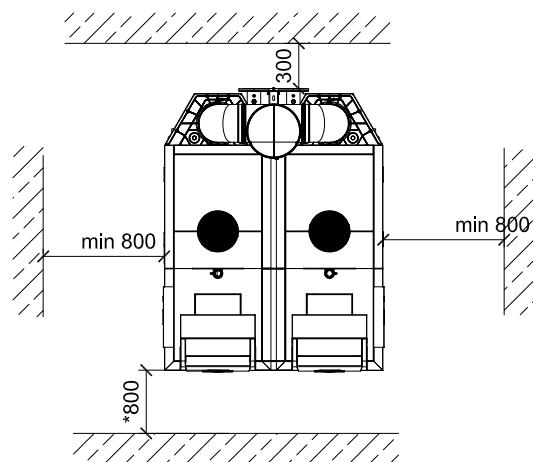

主视图

俯视图

侧视图

\*注意：如果控制器安装锅炉侧面，前方所需空间距离为300mm。

基础和空间要求

Designed by XXX	Checked by XXX	Approved by - date XXX - 00/00/00	Filename XXX	Date 00/00/00	Scale 1:50
BDR			C630-700ECO		
			X	Edition 0	Sheet 1/1