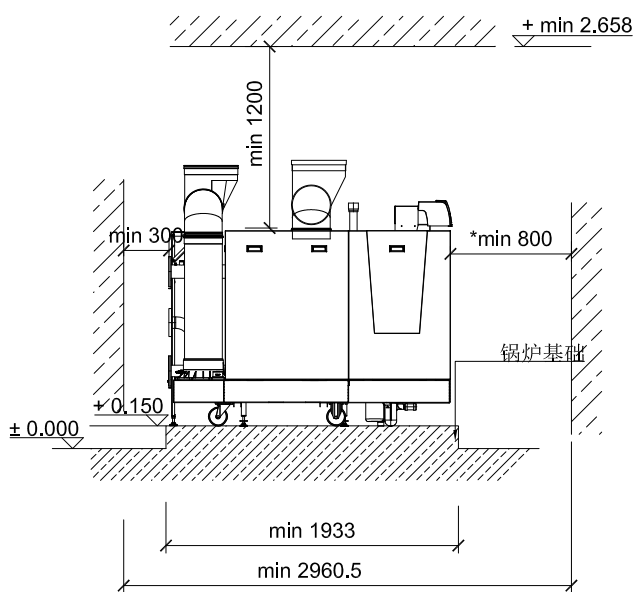

主视图

俯视图

侧视图

\*注意：如果控制器安装锅炉侧面，前方所需空间距离为300mm。

基础和空间要求

Designed by XXX	Checked by XXX	Approved by - date XXX - 00/00/00	Filename XXX	Date 00/00/00	Scale 1:50
BDR			C630-700ECO		
			X	Edition 0	Sheet 1/1