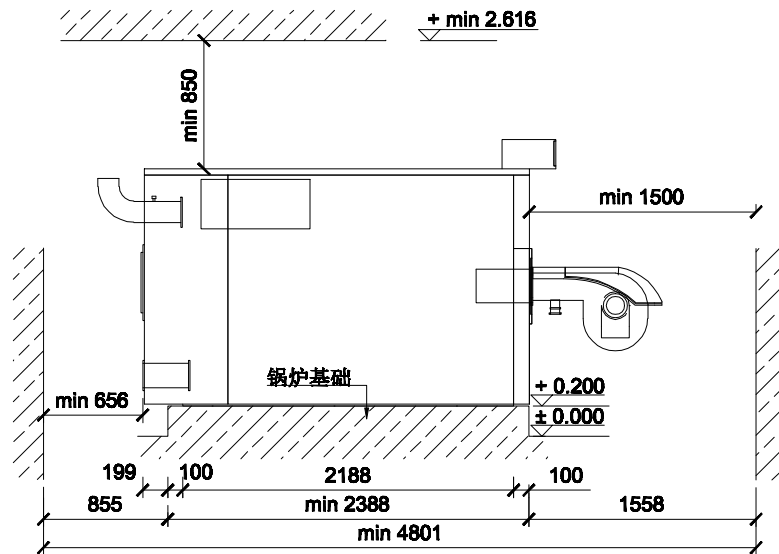

注：炉门向左开启

主视图

注：炉门向右开启

主视图

侧视图

**基础和空间要求**

Designed by XXX	Checked by XXX	Approved by - date XXX - 00/00/00	Filename XXX	Date 00/00/00	Scale 1:50
BDR			GT_530-19		
			X	Edition 0	Sheet 1/1