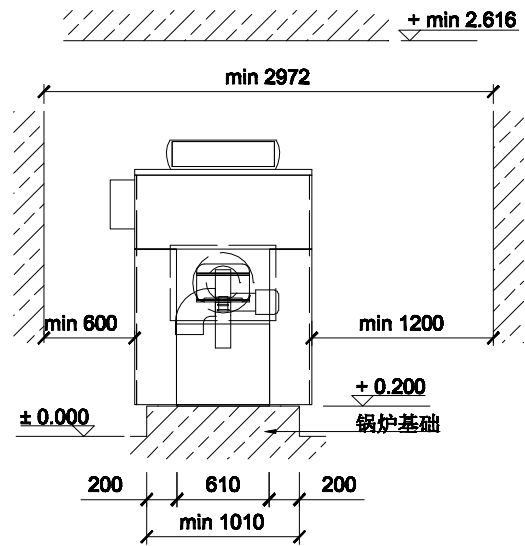

注：炉门向左开启

主视图

注：炉门向右开启

主视图

侧视图

**基础和空间要求**

Designed by XXX	Checked by XXX	Approved by - date XXX - 00/00/00	Filename XXX	Date 00/00/00	Scale 1:50
BDR			GT_530-19		
			X	Edition 0	Sheet 1/1