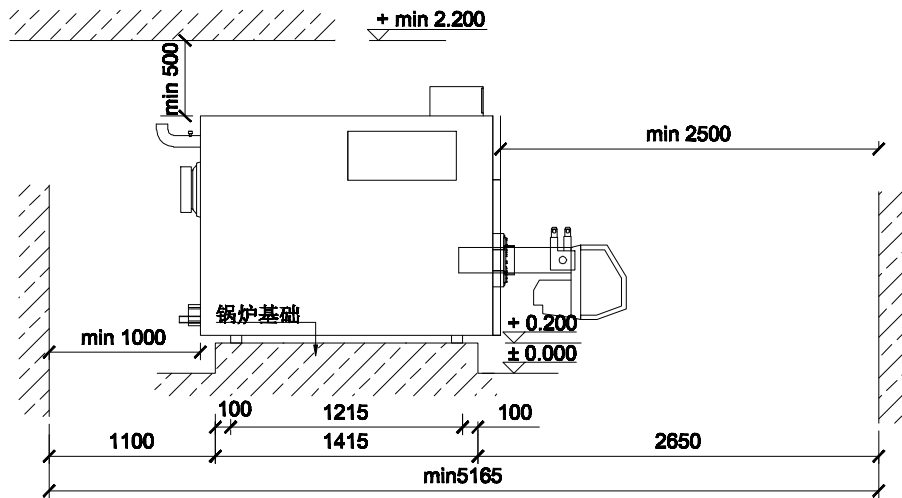

注：炉门向左开启

主视图

注：炉门向右开启

主视图

侧视图

基础和空间要求

Designed by XXX	Checked by XXX	Approved by - date XXX - 00/00/00	Filename XXX	Date 00/00/00	Scale 1:50
BDR			GT_430-9		
			X	Edition 0	Sheet 1/1