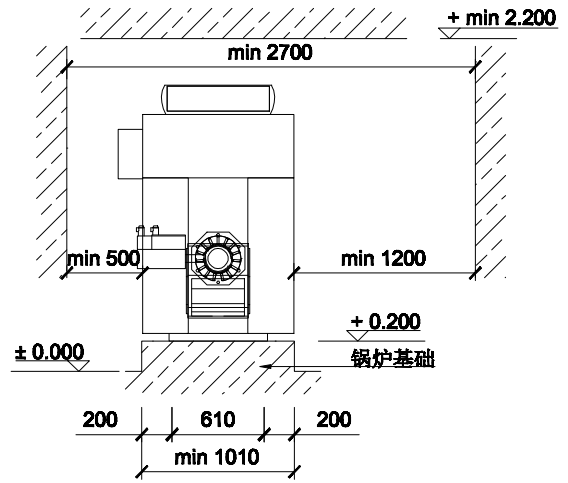

注：炉门向左开启

主视图

注：炉门向右开启

主视图

侧视图

基础和空间要求

Designed by XXX	Checked by XXX	Approved by - date XXX - 00/00/00	Filename XXX	Date 00/00/00	Scale 1:50
BDR			GT_430-9		
			X	Edition 0	Sheet 1/1